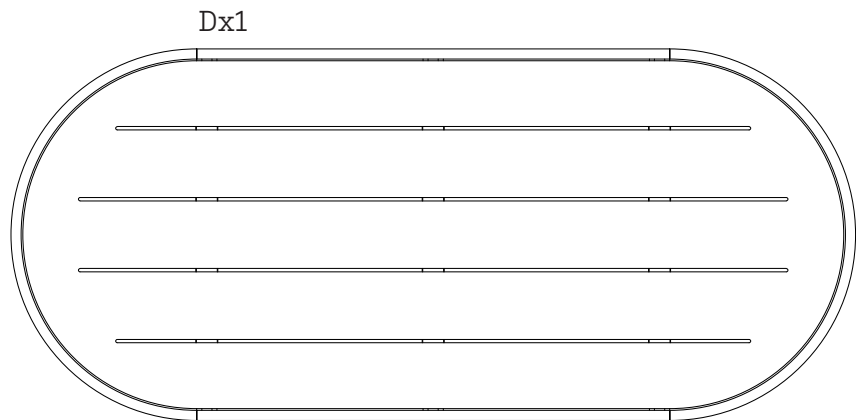

KANO

Design Denis Barbiero

BABEL
D

ISTRUZIONI DI MONTAGGIO
ASSEMBLY INSTRUCTIONS
INSTRUCTIONS DE MONTAGE
MONTAGEANLEITUNGEN

KANTL250

- **IT** Leggere attentamente le condizioni di garanzia disponibili sul sito.
- **EN** Please read our warranty conditions available on our website.
- **FR** Lisez nos conditions de garantie qui se trouvent sur notre site Internet.
- **DE** Bitte lesen Sie die Garantiebedingungen, die sich auf unserer Website befinden.

Ax8

Bx1

Cx2

Dx1

1

2